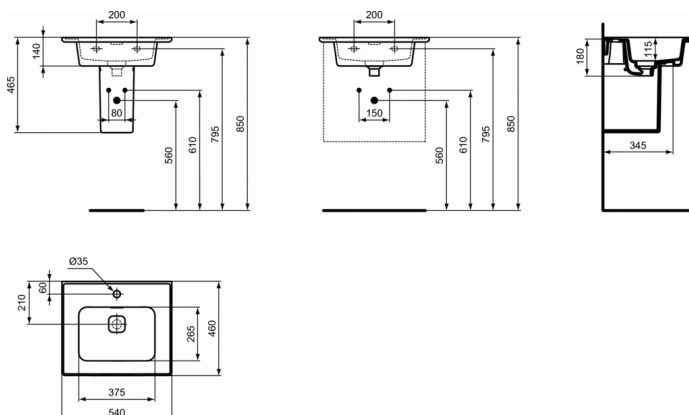

Cod produs T2988

STRADA II

Lavoar adanc 54 cm

Lavoar adanc 54 cm

Cu orificiu pentru baterie, cu preaplin

Include scurgere cu capac alb T854601

In cutie de carton

Pentru combinare cu mobilier, cu semipicior T299601 sau pentru montaj individual numai cu sifon

Optiuni: Scurgere cu capac metalic Click-Clack T3629AA

Optionale recomandate:

- Set de fixare M10 x 140 mm (WW965340)
- Semipicior (T299601)
- Sifon estetic G1 1/4 (E0079AA)
- Sifon pentru lavoar G1 1/4 - de tip tubular (A2305AA)
- Robinet coltar (conectare la apa G1/2, conectare la baterie 10mm/ G3/8) - 1 bucata (B7883AA)
- Adaptor pentru sifon G 1 1/4 (daca se monteaza cu baterie fara ventil) (B4801AA)
- Robinet coltar estetic (conexiune la apa G1/2, conexiunea la furtunul flexibil al bateriei 10 mm/ G3/8) - 1 bucata (A3491AA)
- Scurgere cu capac metalic Click-Clack (T3629AA)